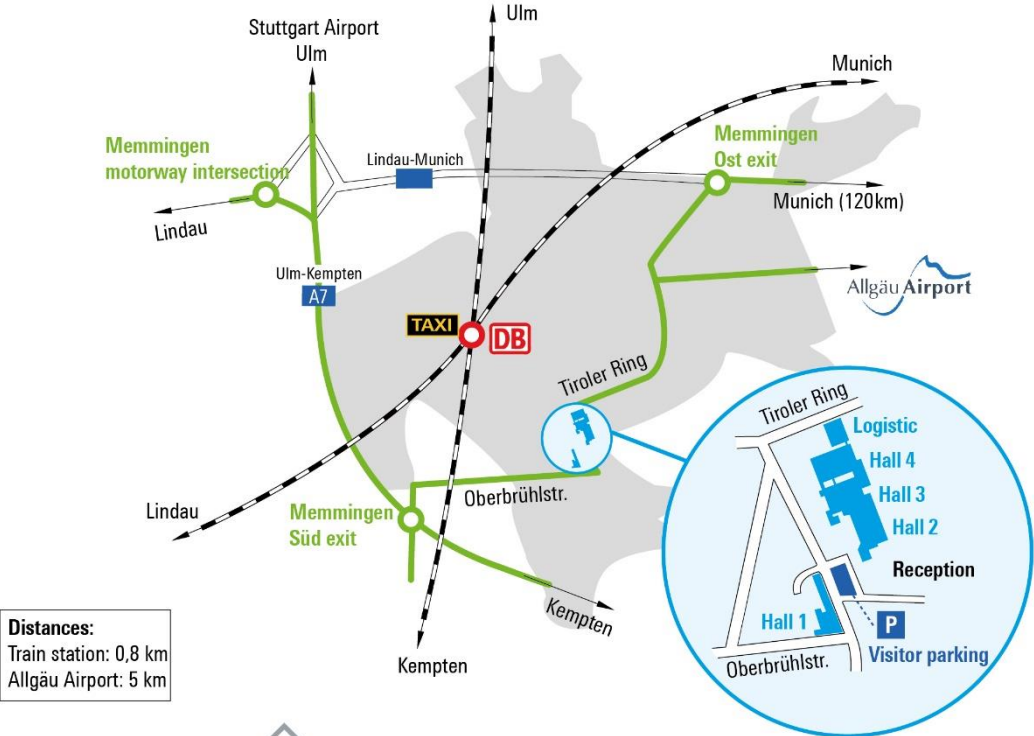

**Directions to  
Rohde & Schwarz Memmingen**

**Distances:**  
 Train station: 0,8 km  
 Allgäu Airport: 5 km

**ROHDE & SCHWARZ**  
 Make ideas real